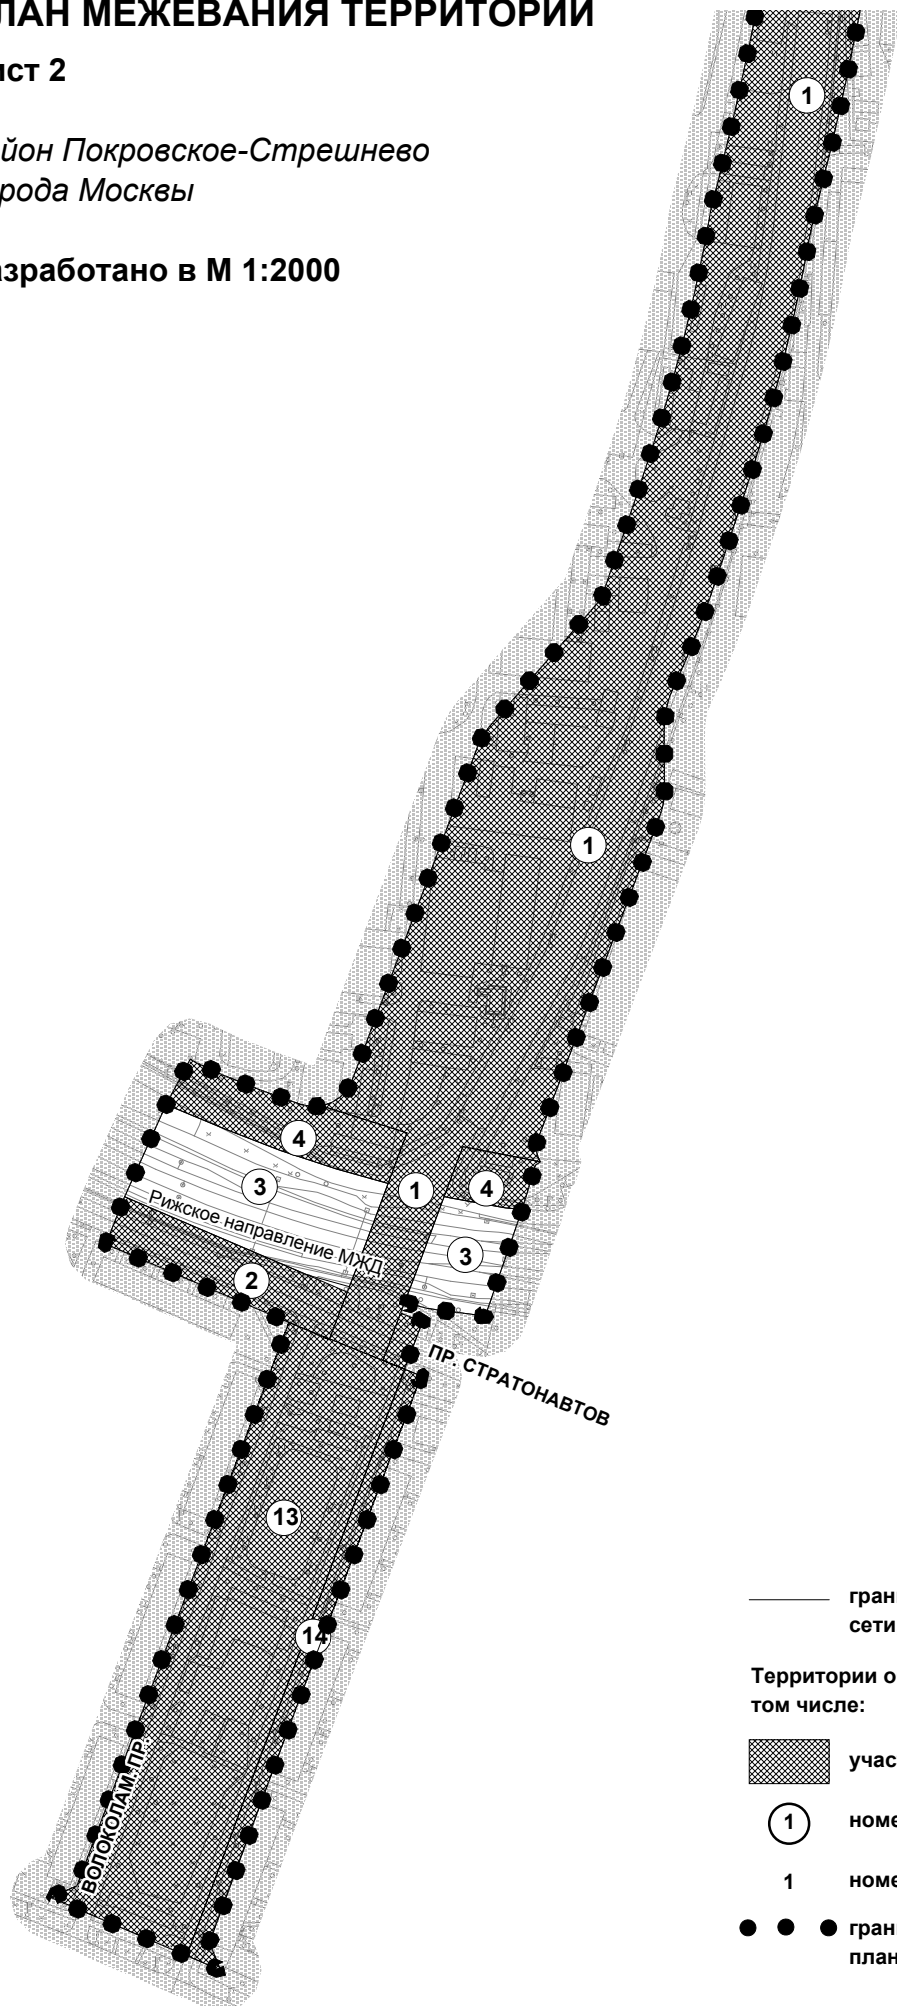

# ПЛАН МЕЖЕВАНИЯ ТЕРРИТОРИИ

Лист 1

районы Покровское-Стрешнево,  
Южное Тушино города Москвы

Разработано в М 1:2000

ЛИСТ 1

ЛИСТ 2

— границы территорий улично-дорожной сети, земельных участков

Территории общего пользования, в том числе:

 участки улично-дорожной сети

 номера участков на плане

1 номера зданий на плане

● ● ● граница разработки проекта планировки

# ПЛАН МЕЖЕВАНИЯ ТЕРРИТОРИИ

Лист 2

район Покровское-Стрешнево  
города Москвы

Разработано в М 1:2000

- границы территорий улично-дорожной сети, земельных участков
- Территории общего пользования, в том числе:
  - ▨ участки улично-дорожной сети
  - ① номера участков на плане
  - 1 номера зданий на плане
  - ● ● граница разработки проекта планировки