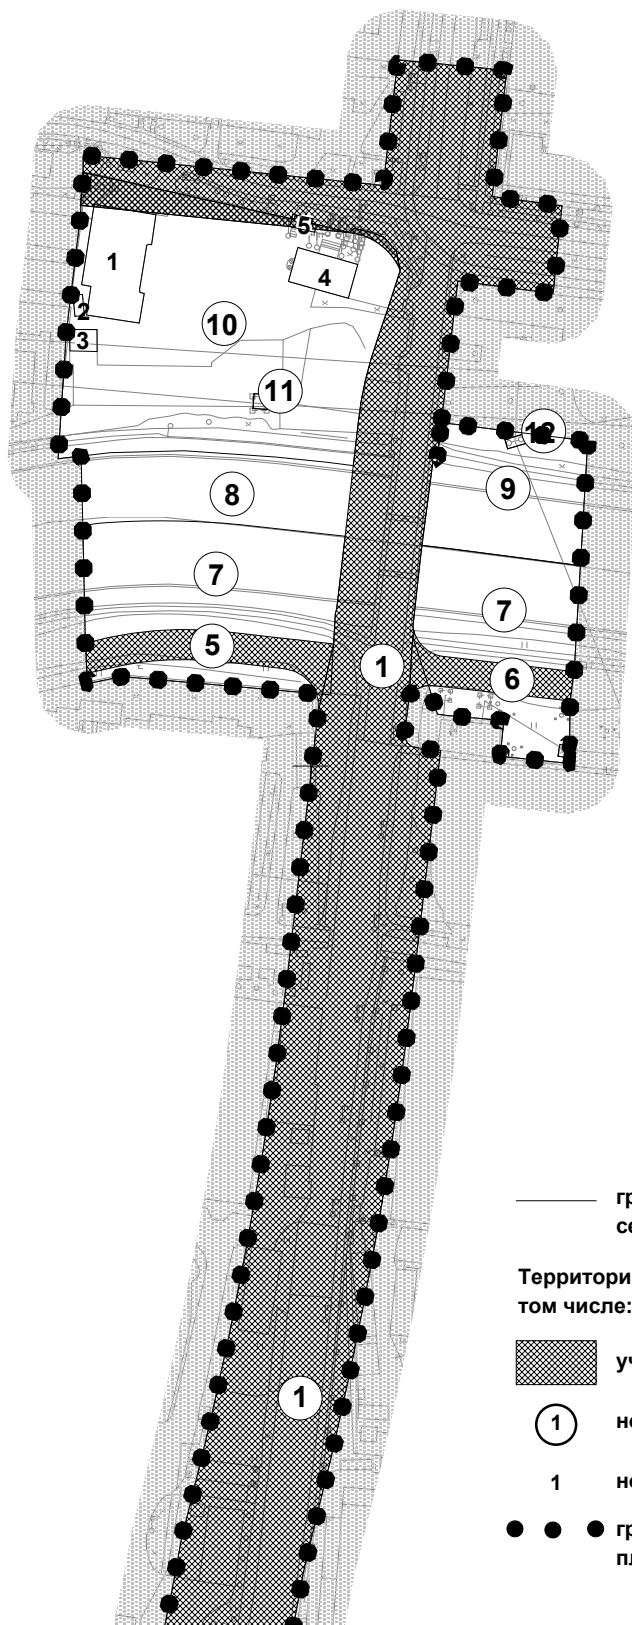

# ПЛАН МЕЖЕВАНИЯ ТЕРРИТОРИИ

Лист 1

районы Покровское-Стрешнево,  
Южное Тушино города Москвы

Разработано в М 1:2000

ЛИСТ 1

ЛИСТ 2

— границы территорий улично-дорожной сети, земельных участков

Территории общего пользования, в том числе:

 участки улично-дорожной сети

 номера участков на плане

1 номера зданий на плане

● ● ● граница разработки проекта планировки

# ПЛАН МЕЖЕВАНИЯ ТЕРРИТОРИИ

Лист 2

район Покровское-Стрешнево  
города Москвы

Разработано в М 1:2000

- границы территорий улично-дорожной сети, земельных участков
- Территории общего пользования, в том числе:
  - ▨ участки улично-дорожной сети
  - ① номера участков на плане
  - 1 номера зданий на плане
  - ● ● граница разработки проекта планировки